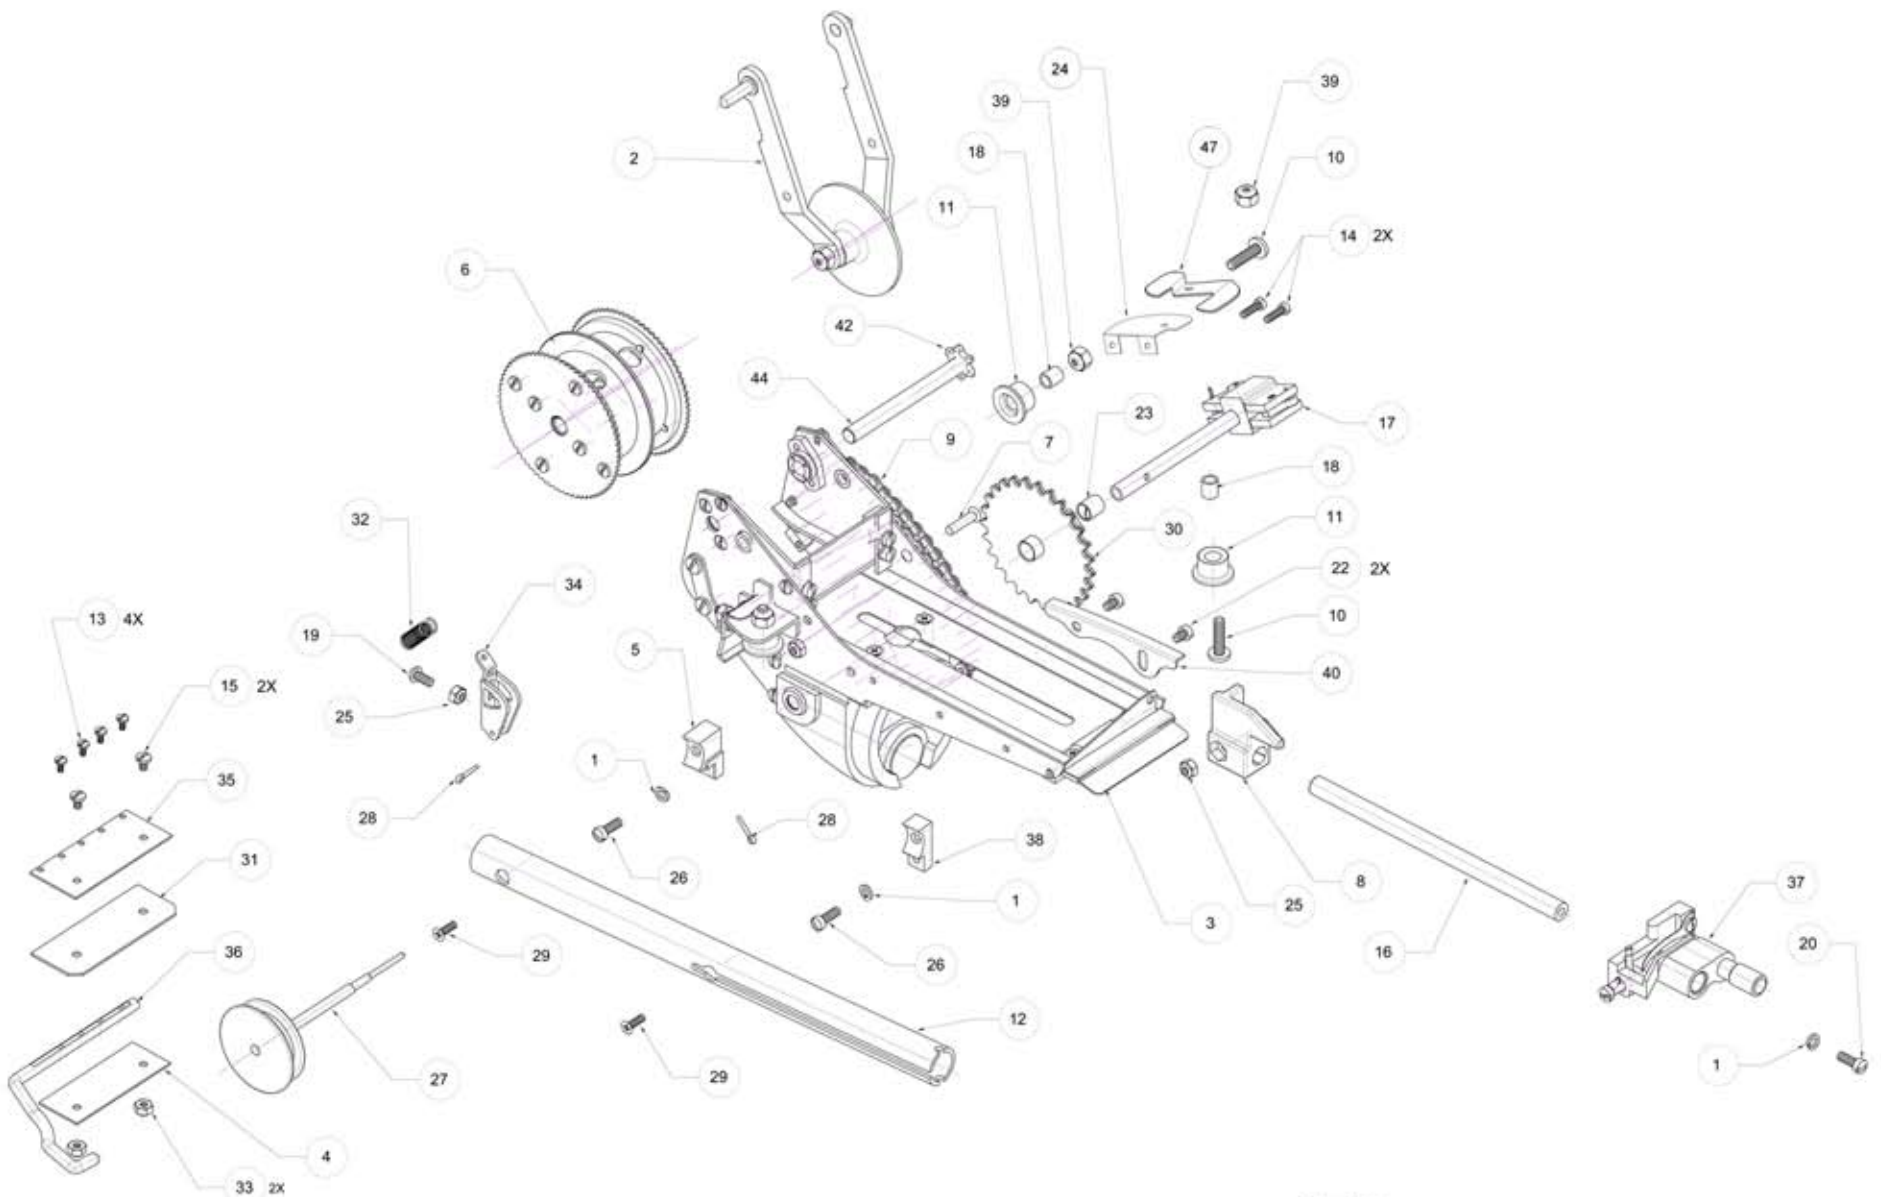

8 7 6 5 4 3 2 1

D

D

C

C

B

B

A

A

8 7 6 5 4 3 2 1

Taper Head Assembly

12-07	7344	B